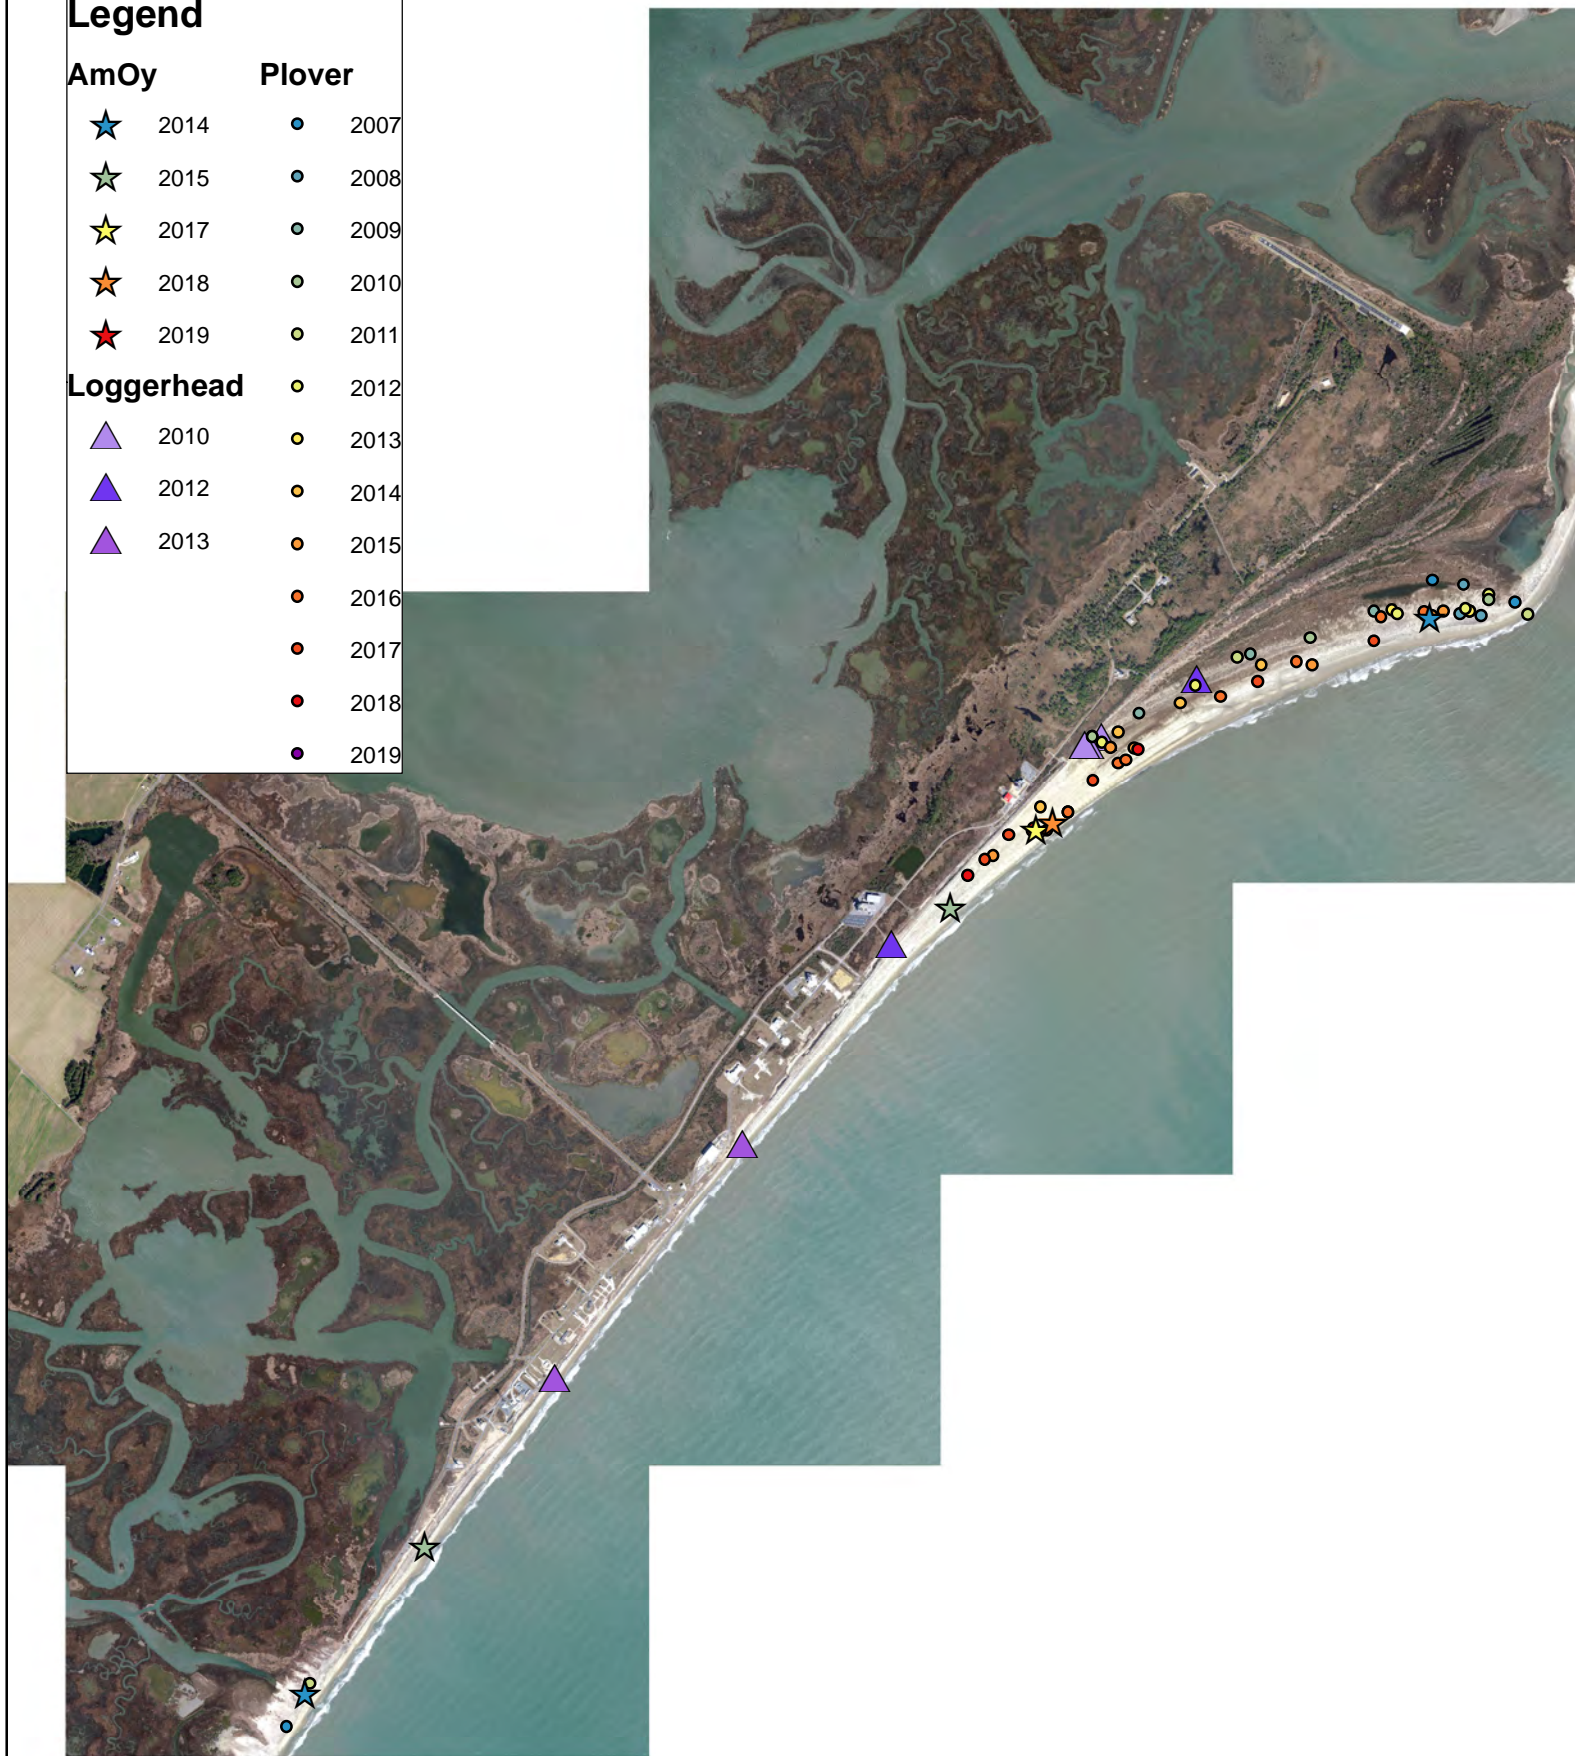

Legend

AmOy

- ★ 2014
- ★ 2015
- ★ 2017
- ★ 2018
- ★ 2019

Plover

- 2007
- 2008
- 2009
- 2010
- 2011
- 2012
- 2013
- 2014
- 2015
- 2016
- 2017
- 2018
- 2019

Loggerhead

- ▲ 2010
- ▲ 2012
- ▲ 2013

2007-2019 Nest Locations on NASA Wallops Island

0 0.45 0.9 1.8 2.7 3.6

Miles 2017 imagery